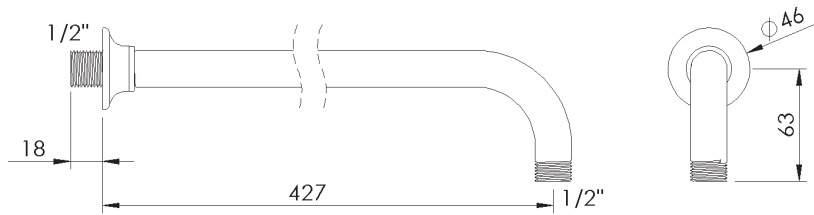

**PRODUCT TECHNICAL SHEET**

Collection : **CONTEMPORARY**

Ref. : **8020.11.67**

Bras de douche «Times»

Douchearm «Times»

Shower arm «Times»

**Picture**

**Product details**

**Technical drawing**

RAO.V01